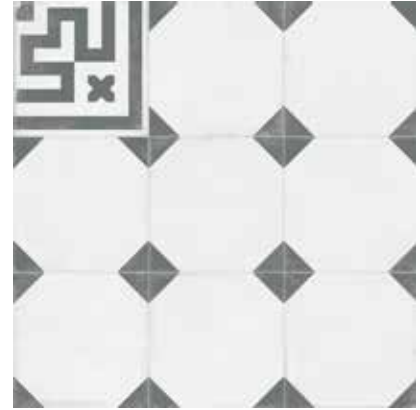

# Tango

Wall: Swan Black Middle 29,75x89,46 cm

Floor: Tango Crespo\_Crespo Frieze\_Crespo Corner Natural 59,2x59,2 cm

# Tango

Floor: Tango Almirante Natural 59,2x59,2 cm

# Tango

 Porcelain / Porcelánico  
 Straight edge / Angulo recto  
 Slight Variation / Ligera Variación  
 Pre-scored / Preincisión

Tango Crespo Natural  
59,2x59,2 cm - 23,3"x23,3"  G-3146

Tango Crespo Frieze Natural  
59,2x59,2 cm - 23,3"x23,3"  G-3170

Tango Crespo Corner Natural  
59,2x59,2 cm - 23,3"x23,3"  G-3170

Tango Gaona Natural  
59,2x59,2 cm - 23,3"x23,3"  G-3146

Tango Telmo Natural  
59,2x59,2 cm - 23,3"x23,3"  G-3146

Tango Boedo Natural  
59,2x59,2 cm - 23,3"x23,3"  G-3146