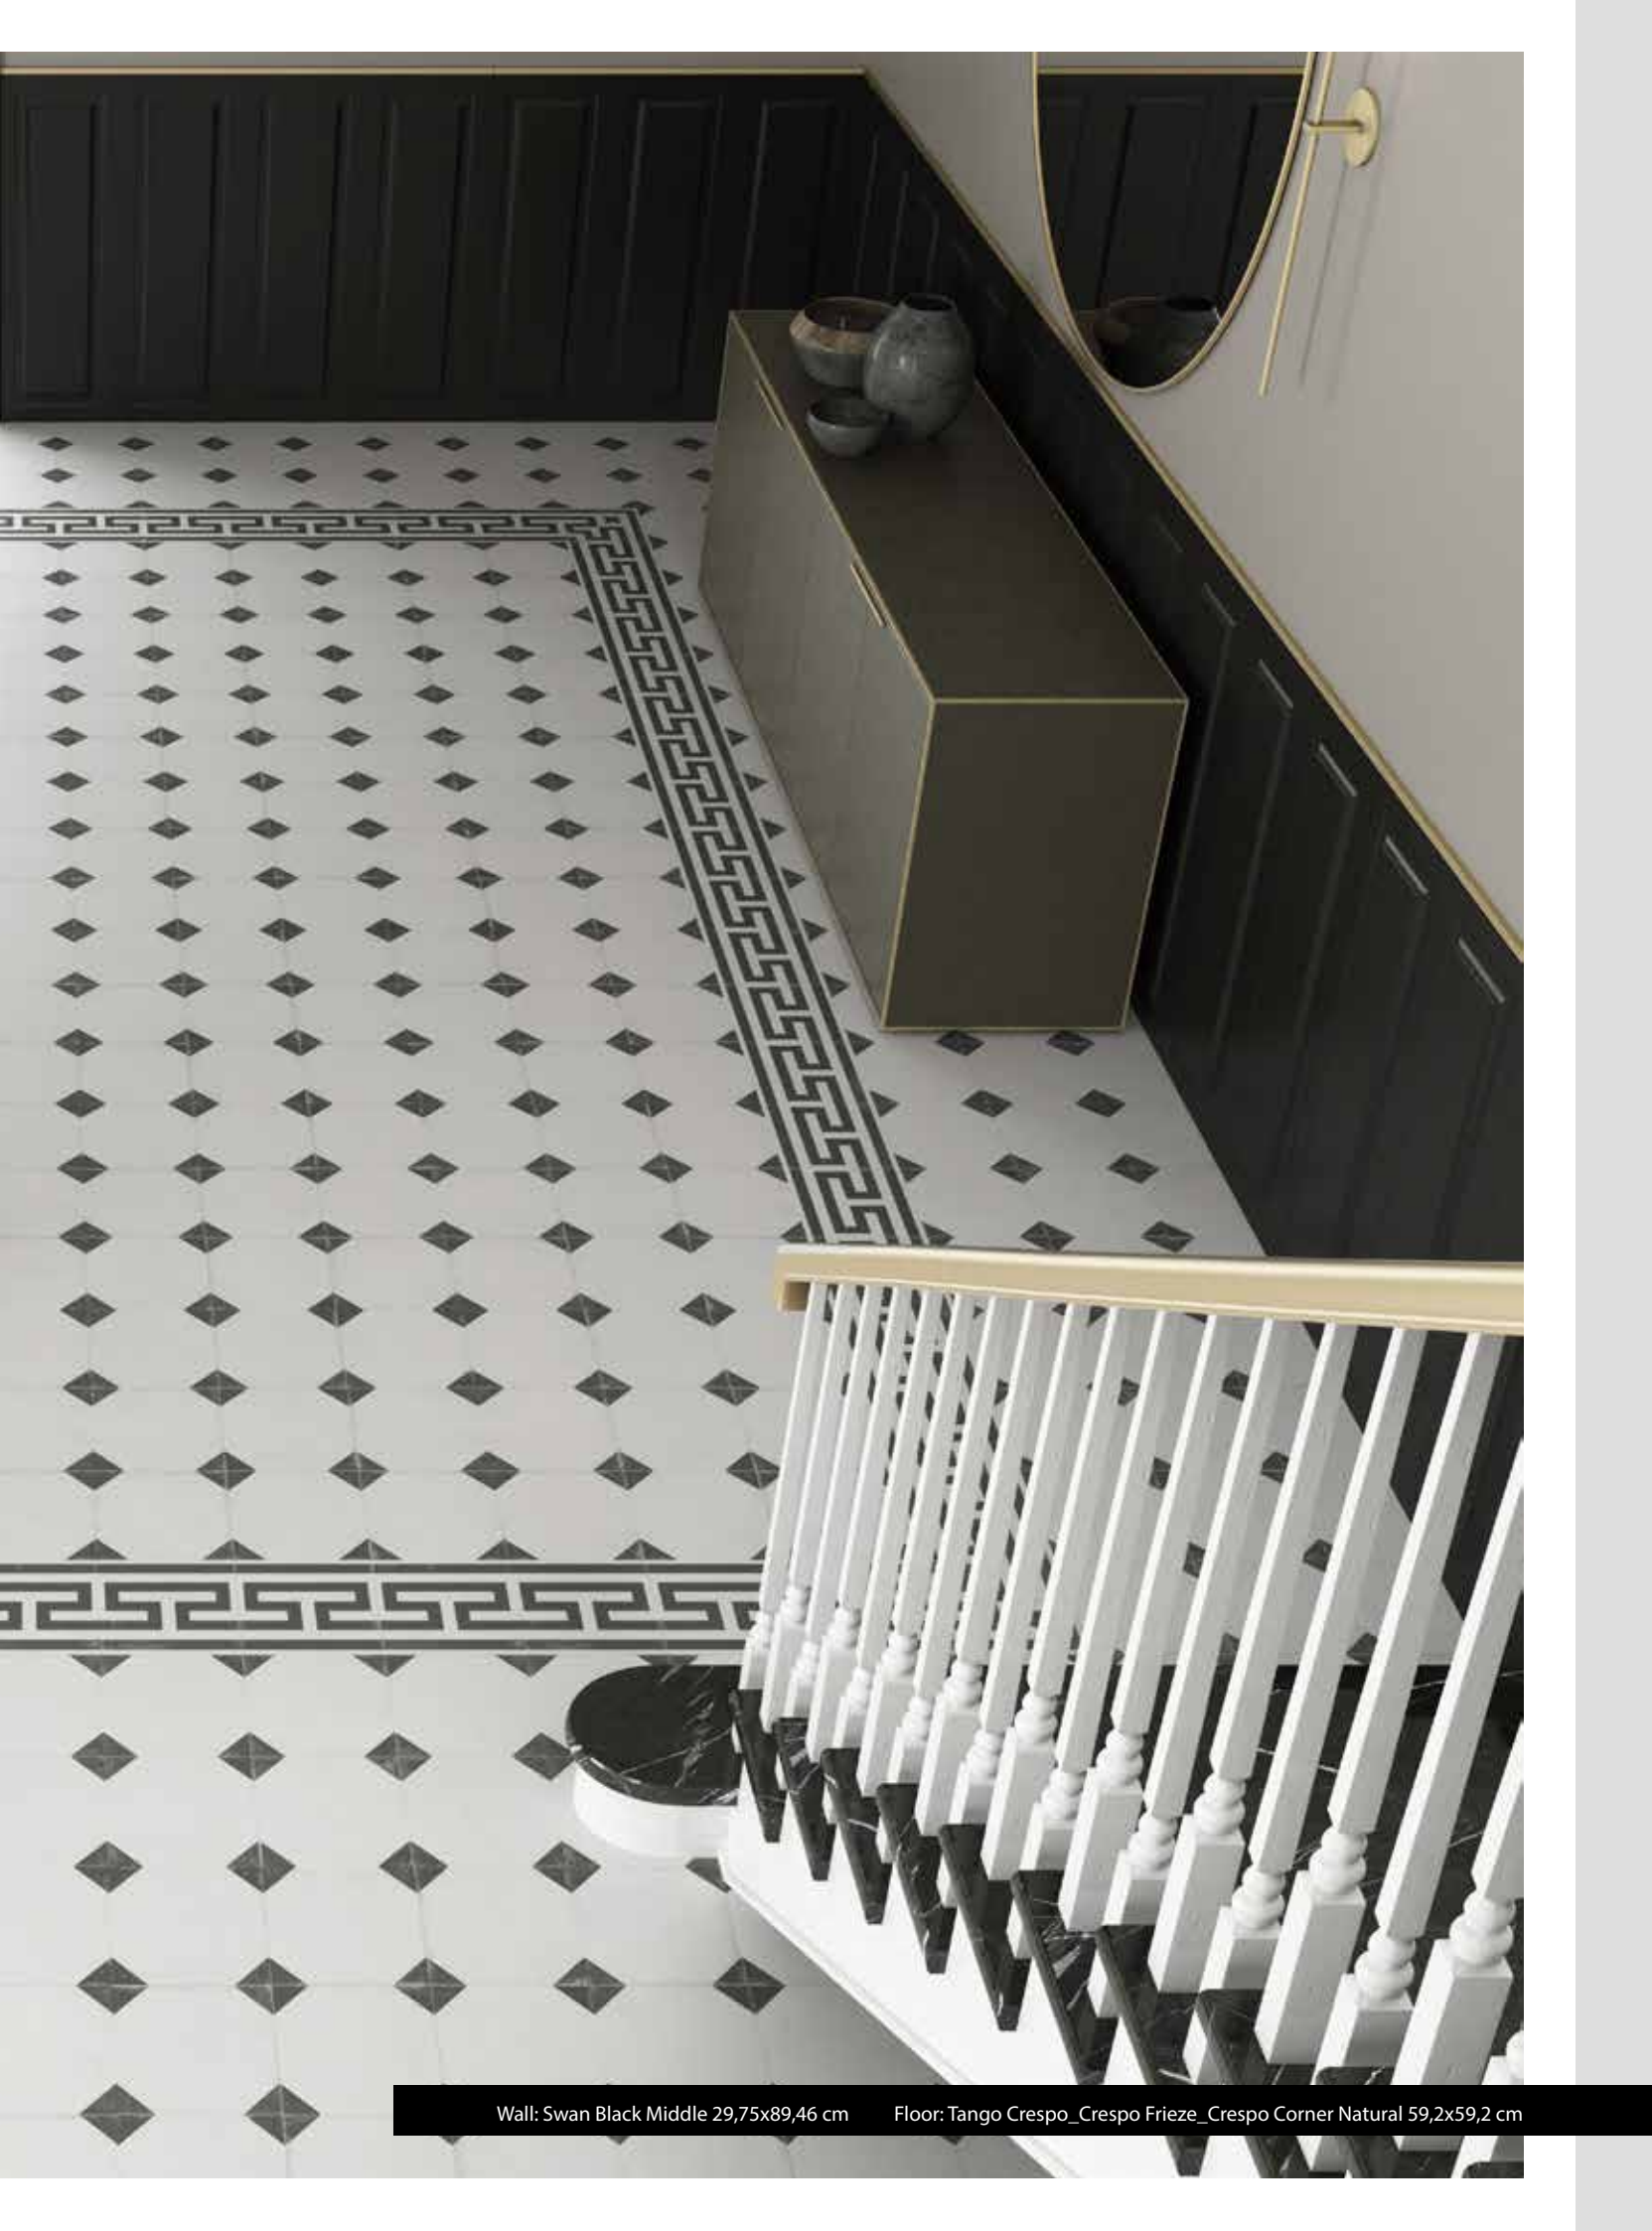

# Tango

Wall: Swan Black Middle 29,75x89,46 cm

Floor: Tango Crespo\_Crespo Frieze\_Crespo Corner Natural 59,2x59,2 cm

# Tango

Floor: Tango Almirante Natural 59,2x59,2 cm

# Tango

 Porcelain / Porcelánico  
 Straight edge / Angulo recto  
 Slight Variation / Ligera Variación  
 Pre-scored / Preincisión

Tango Crespo Natural  
59,2x59,2 cm - 23,3"x23,3"  G-3146

Tango Crespo Frieze Natural  
59,2x59,2 cm - 23,3"x23,3"  G-3170